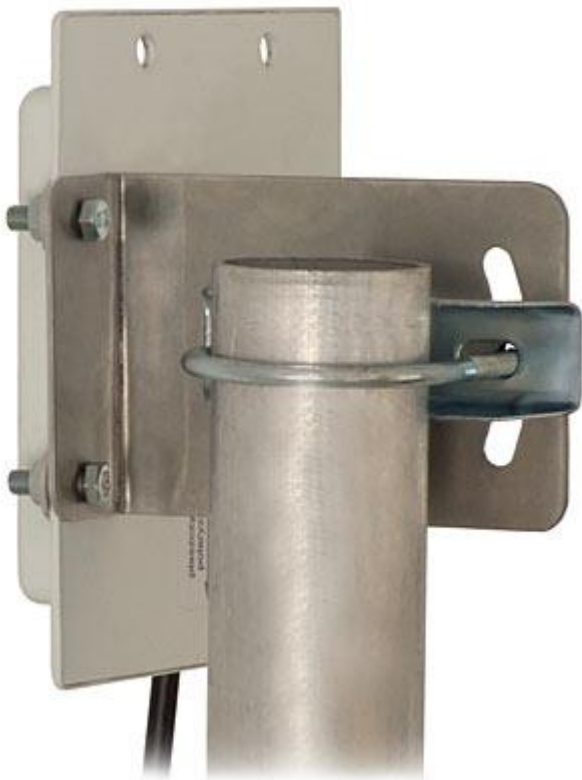

Antenni 7.5 dBi Suuntaava, 3m kaapelilla SKU 2407

Pystypolarisaatio (normaali WLAN)

Vaakapolarisaatio (vastapään antennin pitää olla samassa asennossa)

- WLAN 802.11b/g yhteensopiva
- 7.5 dBi vahvistus
- Kaapeli 3m (kiinteä)
- RSMA Uros-liitin, sopii useimpiin tukiasemiin ja kameroihin
- Antennin takana polarisaation osoittavat nuolet (normaalisti nuolet ylös-alas)
- Voidaan asentaa pysty- ja vaakapolarisaatioon (vaakapolarisaatio saattaa parantaa signaalin laatua joissain tilanteissa pitkillä hyppyillä veden yli)
- Mukana mastokiinnike

Tekniset tiedot:

Taajuusalue	2.335GHz~2.835GHz
Impedanssi	50 Ohms
Vahvistus	7 dBi
Polarisaatio	Pysty ja vaakapolarisaatio
Säteilukeilan leveys (HPBW)	Vaaka: 70° Pysty: 70°
Liitin	RSMA Uros
Säteilykuvio	Suuntaava, etupinta
Etu-takasuhde	> 32dB
SWR	< 1.6
Käyttö	Ulkokäyttö
Mitat (L x K)	160 x 160 x 30 mm
Yhteensopivuus	CE, RoHS

Jos antennia tarvitsee kallistaa, voidaan käyttää kuvan mukaista rakennetta. Antennin kiinnitysreikien väli on 50 mm. Seinälle antenni voidaan kiinnittää rautakaupasta saatavalla kulmaraudalla, joka taivutetaan sopivaan asentoon.