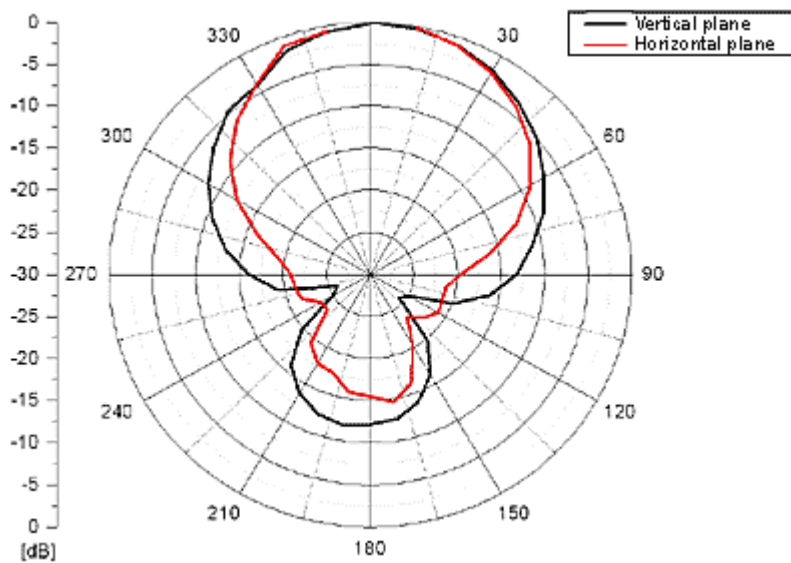

Antenni 7.5 dBi Suuntaava, 3m kaapelilla SKU 2407

Pystypolarisaatio (normaali WLAN)

Vaakapolarisaatio (vastapään antennin pitää olla samassa asennossa)

- WLAN 802.11b/g yhteensopiva
- 7.5 dBi vahvistus
- Kaapeli 3m (kiinteä)
- RSMA Uros-liitin, sopii useimpiin tukiasemiin ja kameroihin
- Antennin takana polarisaation osoittavat nuolet (normaalisti nuolet ylös-alas)
- Voidaan asentaa pysty- ja vaakapolarisaatioon (vaakapolarisaatio saattaa parantaa signaalin laatua joissain tilanteissa pitkillä hyppyillä veden yli)
- Mukana mastokiinnike

Tekniset tiedot:

Taajuusalue	2.335GHz~2.835GHz
Impedanssi	50 Ohms
Vahvistus	7 dBi
Polarisaatio	Pysty ja vaakapolarisaatio
Säteilukeilan leveys (HPBW)	Vaaka: 70° Pysty: 70°
Liitin	RSMA Uros
Säteilykuvio	Suuntaava, etupinta
Etu-takasuhde	> 32dB
SWR	< 1.6
Käyttö	Ulkokäyttö
Mitat (L x K)	160 x 160 x 30 mm
Yhteensopivuus	CE, RoHS

Jos antennia tarvitsee kallistaa, voidaan käyttää kuvan mukaista rakennetta. Antennin kiinnitysreikien väli on 50 mm. Seinälle antenni voidaan kiinnittää rautakaupasta saatavalla kulmaraudalla, joka taivutetaan sopivaan asentoon.