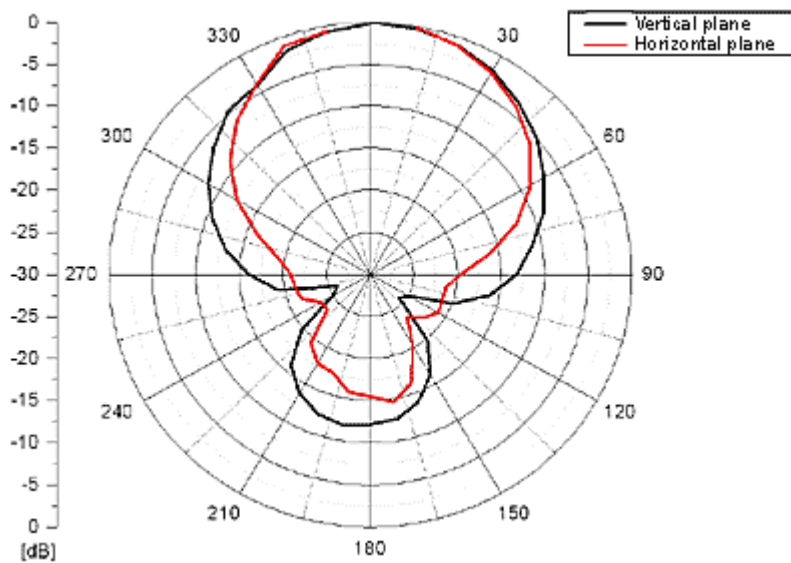

Antenni 8 dBi Suuntaava, 3m kaapelilla SKU 2407B

Pystypolarisaatio (normaali WLAN)

Vaakapolarisaatio (vastapäin antennin pitää olla samassa asennossa)

- WLAN 802.11b/g yhteensopiva
- 8 dBi vahvistus
- Kaapeli 3m (kiinteä)
- RSMA Uros-liitin, sopii useimpiin tukiasemiin ja kameroihin
- Antennin takana polarisaation osoittavat nuolet (normaalisti nuolet ylös-alas)
- Voidaan asentaa pysty- ja vaakapolarisaatioon (vaakapolarisaatio saattaa parantaa signaalin laatua joissain tilanteissa pitkillä hyppyillä veden yli)
- Mukana mastokiinnike

Tekniset tiedot:

Taajuusalue	2.4GHz~2.48GHz
Impedanssi	50 Ohms
Vahvistus	8 dBi
Polarisaatio	Pysty ja vaakapolarisaatio
Säteilukeilan leveys (HPBW)	Vaaka: 70° Pysty: 70°
Liitin	RSMA Uros
Säteilykuvio	Suuntaava, etupinta
Etu-takasuhde	> 32dB
SWR	< 1.6
Käyttö	Ulkokäyttö
Mitat (L x K)	160 x 160 x 30 mm
Yhteensopivuus	CE, RoHS

Jos antennia tarvitsee kallistaa, voidaan käyttää kuvan mukaista rakennetta. Antennin kiinnitysreikien väli on 50 mm. Seinälle antenni voidaan kiinnittää rautakaupasta saatavalla kulmaraudalla, joka taivutetaan sopivaan asentoon.