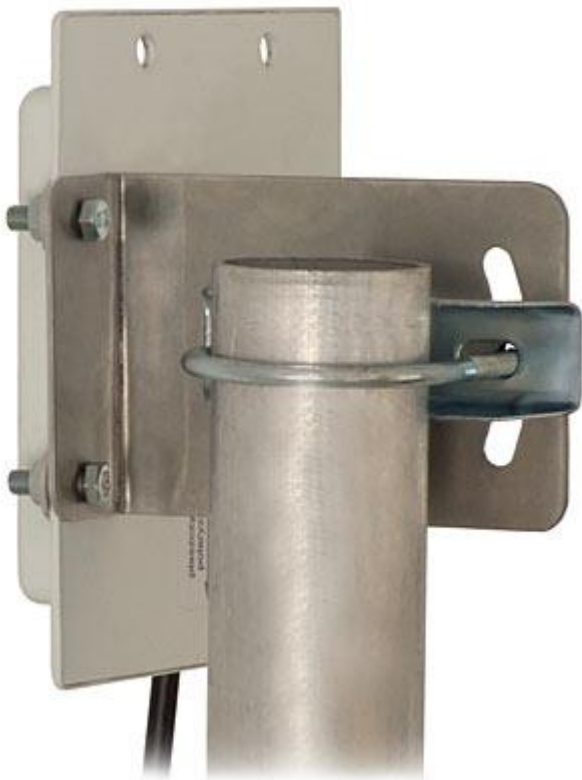

Antenni 8 dBi Suuntaava, 3m kaapelilla SKU 2407B

Pystypolarisaatio (normaali WLAN)

Vaakapolarisaatio (vastapäin antennin pitää olla samassa asennossa)

- WLAN 802.11b/g yhteensopiva
- 8 dBi vahvistus
- Kaapeli 3m (kiinteä)
- RSMA Uros-liitin, sopii useimpiin tukiasemiin ja kameroihin
- Antennin takana polarisaation osoittavat nuolet (normaalisti nuolet ylös-alas)
- Voidaan asentaa pysty- ja vaakapolarisaatioon (vaakapolarisaatio saattaa parantaa signaalin laatua joissain tilanteissa pitkillä hyppyillä veden yli)
- Mukana mastokiinnike

Tekniset tiedot:

Taajuusalue	2.4GHz~2.48GHz
Impedanssi	50 Ohms
Vahvistus	8 dBi
Polarisaatio	Pysty ja vaakapolarisaatio
Säteilukeilan leveys (HPBW)	Vaaka: 70° Pysty: 70°
Liitin	RSMA Uros
Säteilykuvio	Suuntaava, etupinta
Etu-takasuhde	> 32dB
SWR	< 1.6
Käyttö	Ulkokäyttö
Mitat (L x K)	160 x 160 x 30 mm
Yhteensopivuus	CE, RoHS

Jos antennia tarvitsee kallistaa, voidaan käyttää kuvan mukaista rakennetta. Antennin kiinnitysreikien väli on 50 mm. Seinälle antenni voidaan kiinnittää rautakaupasta saatavalla kulmaraudalla, joka taivutetaan sopivaan asentoon.